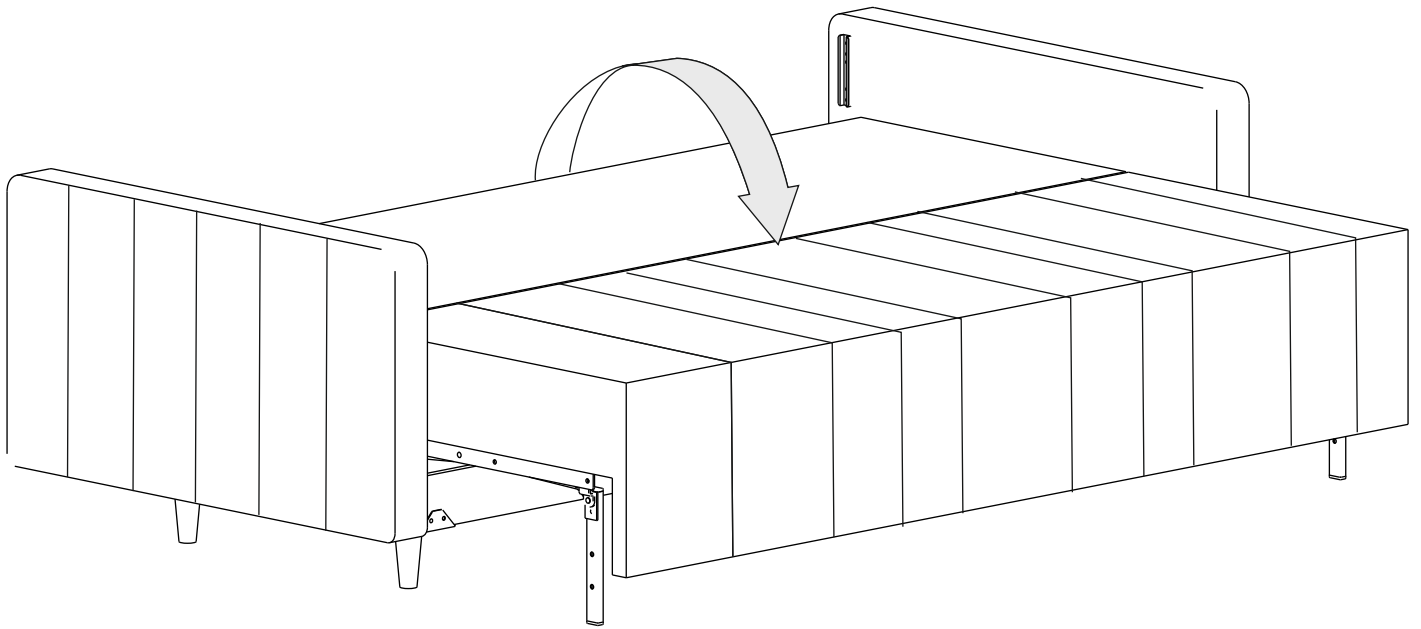

Инструкция по сборке дивана-кровати

Tomson

Сиденье	1 шт.	
Откидная спинка	1 шт.	
Задняя спинка	1 шт.	
Подлокотник	2 шт.	
Подушка	2 шт.	
Подпятник фетровый	6 шт.	
Опора	6 шт.	
Аэратор	1 шт.	
Смазка силиконовая	1 шт.	
Шайба пластиковая	2 шт.	
Винт М6х20	4 шт.	① 
Винт М6х65	4 шт.	② 

1

2

3

4

5

6

7

8