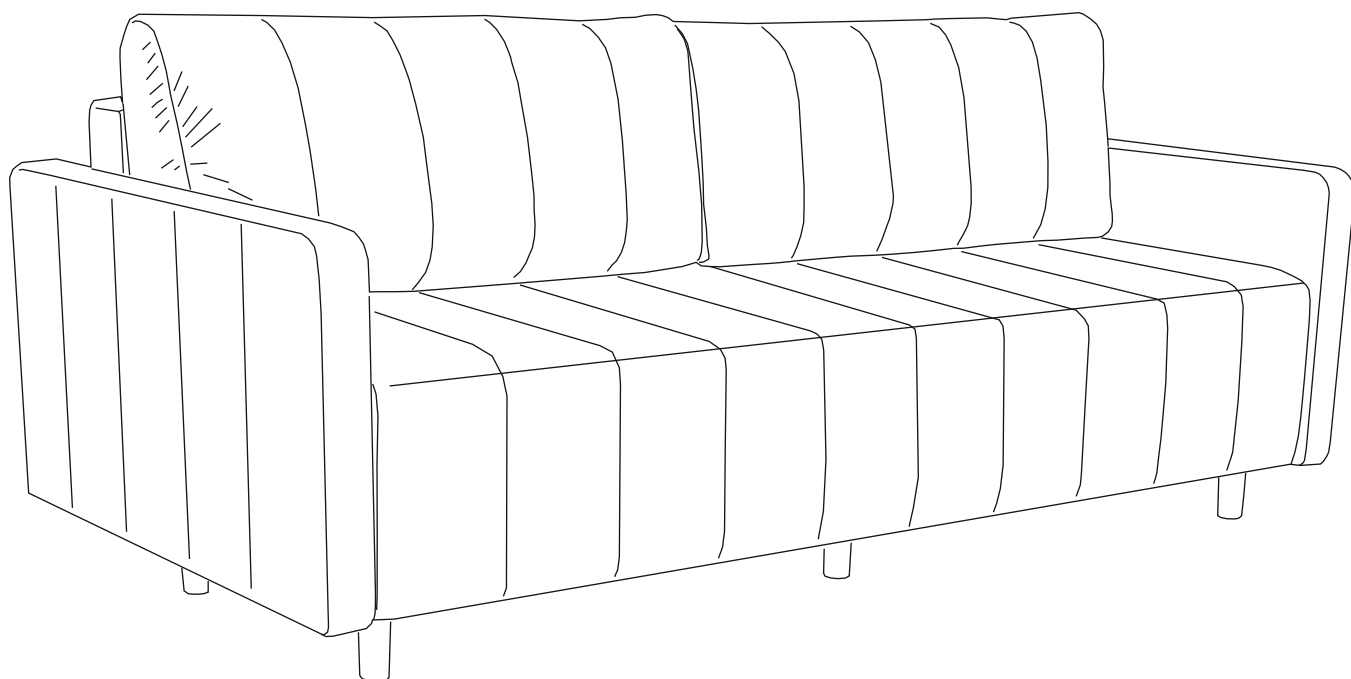

Инструкция по сборке дивана-кровати

Tomson

Сиденье	1 шт.	
Откидная спинка	1 шт.	
Задняя спинка	1 шт.	
Подлокотник	2 шт.	
Подушка	2 шт.	
Подпятник фетровый	6 шт.	
Опора	6 шт.	
Аэратор	1 шт.	
Смазка силиконовая	1 шт.	
Шайба пластиковая	2 шт.	
Винт М6х20	4 шт.	① 
Винт М6х65	4 шт.	② 

1

2

3

4

5

6

7

8