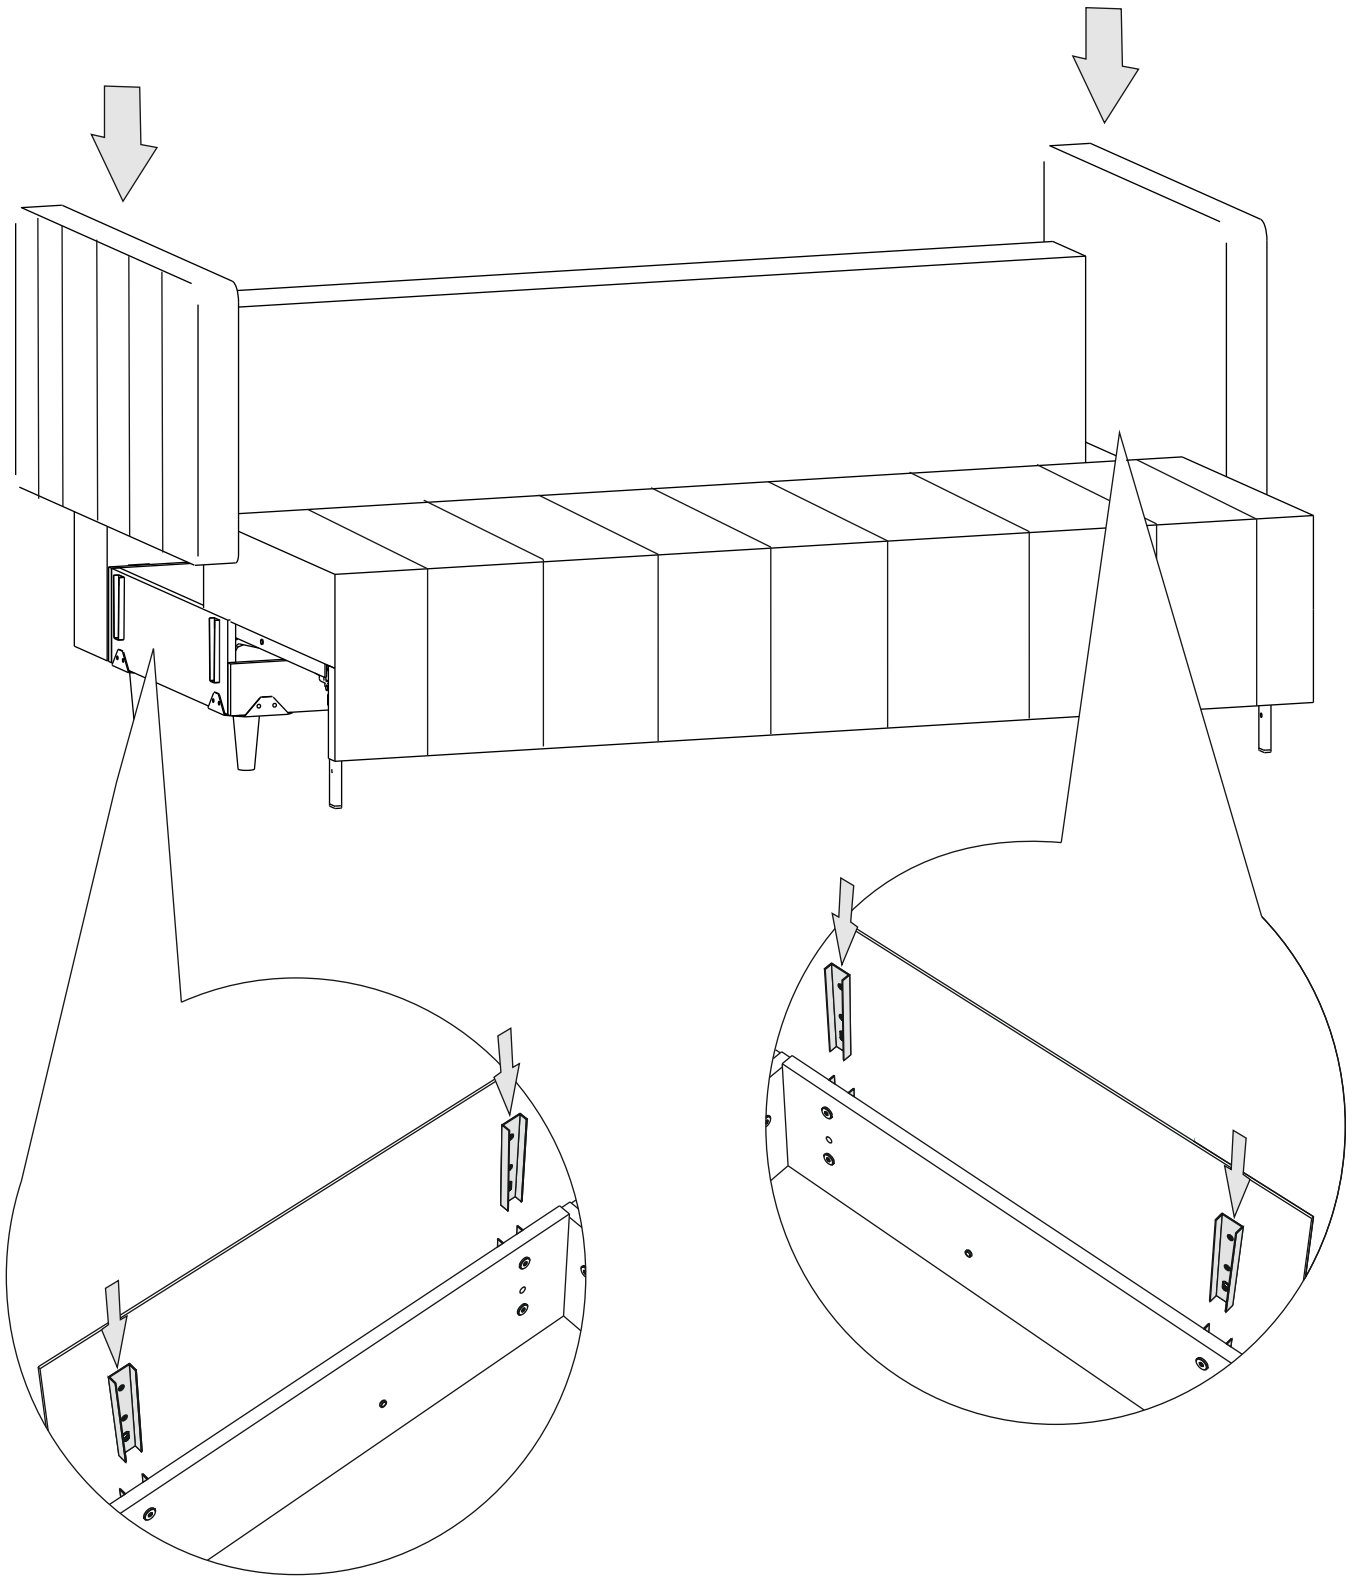

Инструкция по сборке дивана-кровати

Tomson

Сиденье	1 шт.	
Откидная спинка	1 шт.	
Задняя спинка	1 шт.	
Подлокотник	2 шт.	
Подушка	2 шт.	
Подпятник фетровый	6 шт.	
Опора	6 шт.	
Аэратор	1 шт.	
Смазка силиконовая	1 шт.	
Шайба пластиковая	2 шт.	
Винт М6х20	4 шт.	① 
Винт М6х65	4 шт.	② 

1

2

3

4

5

6

7

8